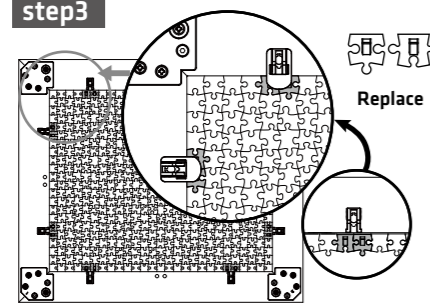

## Assembly Instructions

step1

step2

step3

step4

				
iFrame Pro	Zephyr	Chestnut	Ivory White	Mocha Brown
for 300	<b>W1086</b>	<b>W1087</b>	<b>W1030</b>	<b>W1148</b>
for 500	<b>W1088</b>	<b>W1089</b>	<b>W1131</b>	<b>W1149</b>
for 600	<b>W1090</b>	<b>W1091</b>	<b>W1132</b>	<b>W1150</b>
for 800	<b>W1092</b>	<b>W1093</b>	-	-
for 1000	<b>W1094</b>	<b>W1095</b>	<b>W1134</b>	<b>W1152</b>
for 1000P	<b>W1096</b>	<b>W1097</b>	-	-
for 1200	<b>W1098</b>	<b>W1099</b>	<b>W1136</b>	<b>W1154</b>
for 1500	<b>W1184</b>	<b>W1183</b>	-	-
for 1600	<b>W1100</b>	<b>W1101</b>	-	-
for 1800P	<b>W1102</b>	<b>W1103</b>	-	-
for 2000	<b>W1104</b>	<b>W1105</b>	<b>W1139</b>	<b>W1157</b>
for 2000P	<b>W1106</b>	<b>W1107</b>	-	-
for 4000	<b>W1110</b>	<b>W1111</b>	-	-
for 4000P	<b>W1124</b>	<b>W1123</b>	-	-
for 4800	<b>W1126</b>	<b>W1125</b>	-	-
for 5600	-	<b>W1178</b>	-	-